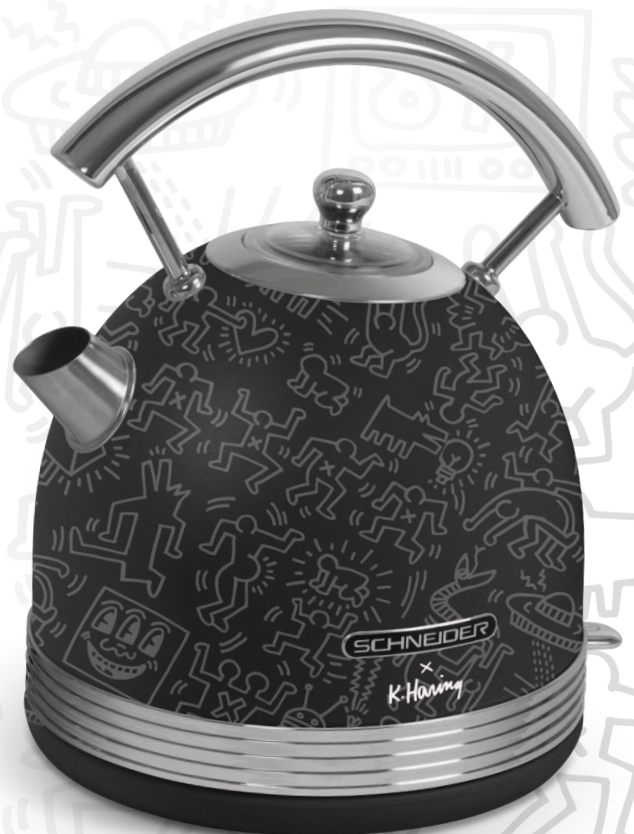

Impregnada por el legado del arte callejero del artista, esta colección fusiona armónicamente las líneas redondeadas de los electrodomésticos de estilo vintage con los motivos pop de los personajes icónicos de Keith Haring. Así, estos electrodomésticos, objetos funcionales indispensables en la vida cotidiana, se convierten en auténticas obras de arte para una decoración asertiva, espontánea y enérgica.

UNA COLECCIÓN, EN 2 COLORES SUBLIMES

Electrodomésticos pequeños

¡Un estilo neo-retro que lo convierte en un verdadero objeto de decoración!

SCHNEIDER

×
K. Haring®

Microondas

Blanco SMW20KTECW

Negro SMW20KFAB

Potencia de 700 W

199,99 €

Tetera - Hervidor de Agua

Blanco SCKE17KTECW

Negro SCKE17KFAB

Capacidad de 1,7 L

Resistencia incorporada

Filtro antical

Base giratoria

Nivel de agua visible

Apagado automático

Potencia de 2200 W

79,99 €

Tostadora

Blanco SCTO2KTECW

Negro SCTO2KFAB